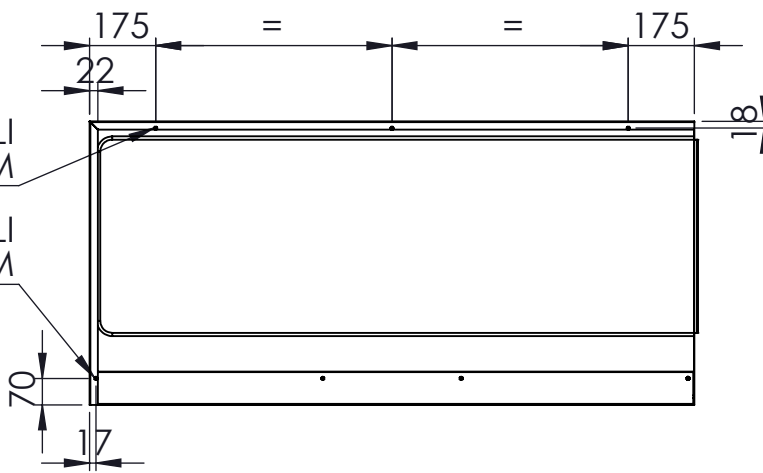

DETTAGLIO
SCALA 1 : 2

DETTAGLIO
SCALA 1 : 10

FORI ESAGONALI
M5 DIAM. 7,2MM

FORI ESAGONALI
M5 DIAM. 7,2MM

DISEGNATO	
DATA	18/01/2024
PESO	15968.94

CODICE: **MT00**

CONFIGURAZIONE: **L:1600 P:750**

SCALA: 1:20

A4

FOGLIO 1 DI 1