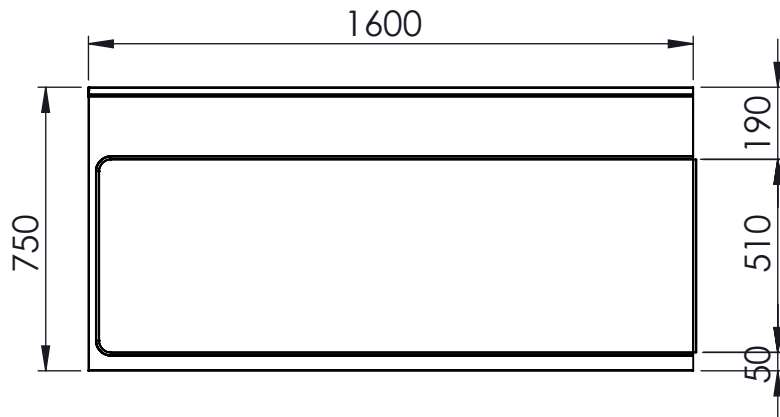

DETTAGLIO
SCALA 1 : 2

DETTAGLIO
SCALA 1 : 10

FORI ESAGONALI
M5 DIAM. 7,2MM

FORI ESAGONALI
M5 DIAM. 7,2MM

DISEGNATO	
DATA	18/01/2024
PESO	15968.94

CODICE: **MT00**

CONFIGURAZIONE: **L:1600 P:750**

SCALA: 1:20

A4

FOGLIO 1 DI 1